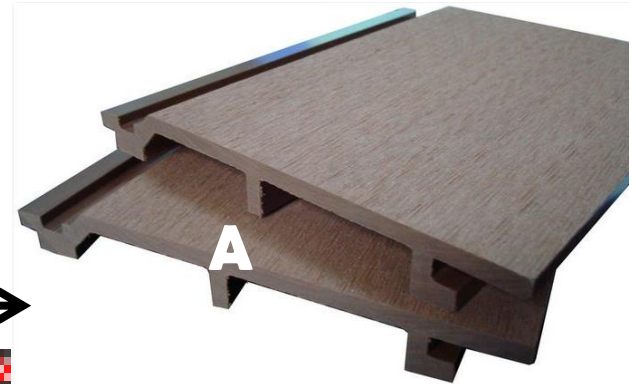

**Tamaño: 17.3 cm x 2 cm. Después de traslapes queda en 15.35 cm de ancho
Largo usual 3.5 mL pero puede ser de 2.9 mL por pedido especial**

Tel: (506) 8836-2116

Tel-Fax: (506) 2251-3642

sunrise.cr@gmail.com

www.sunrisecostarica.com